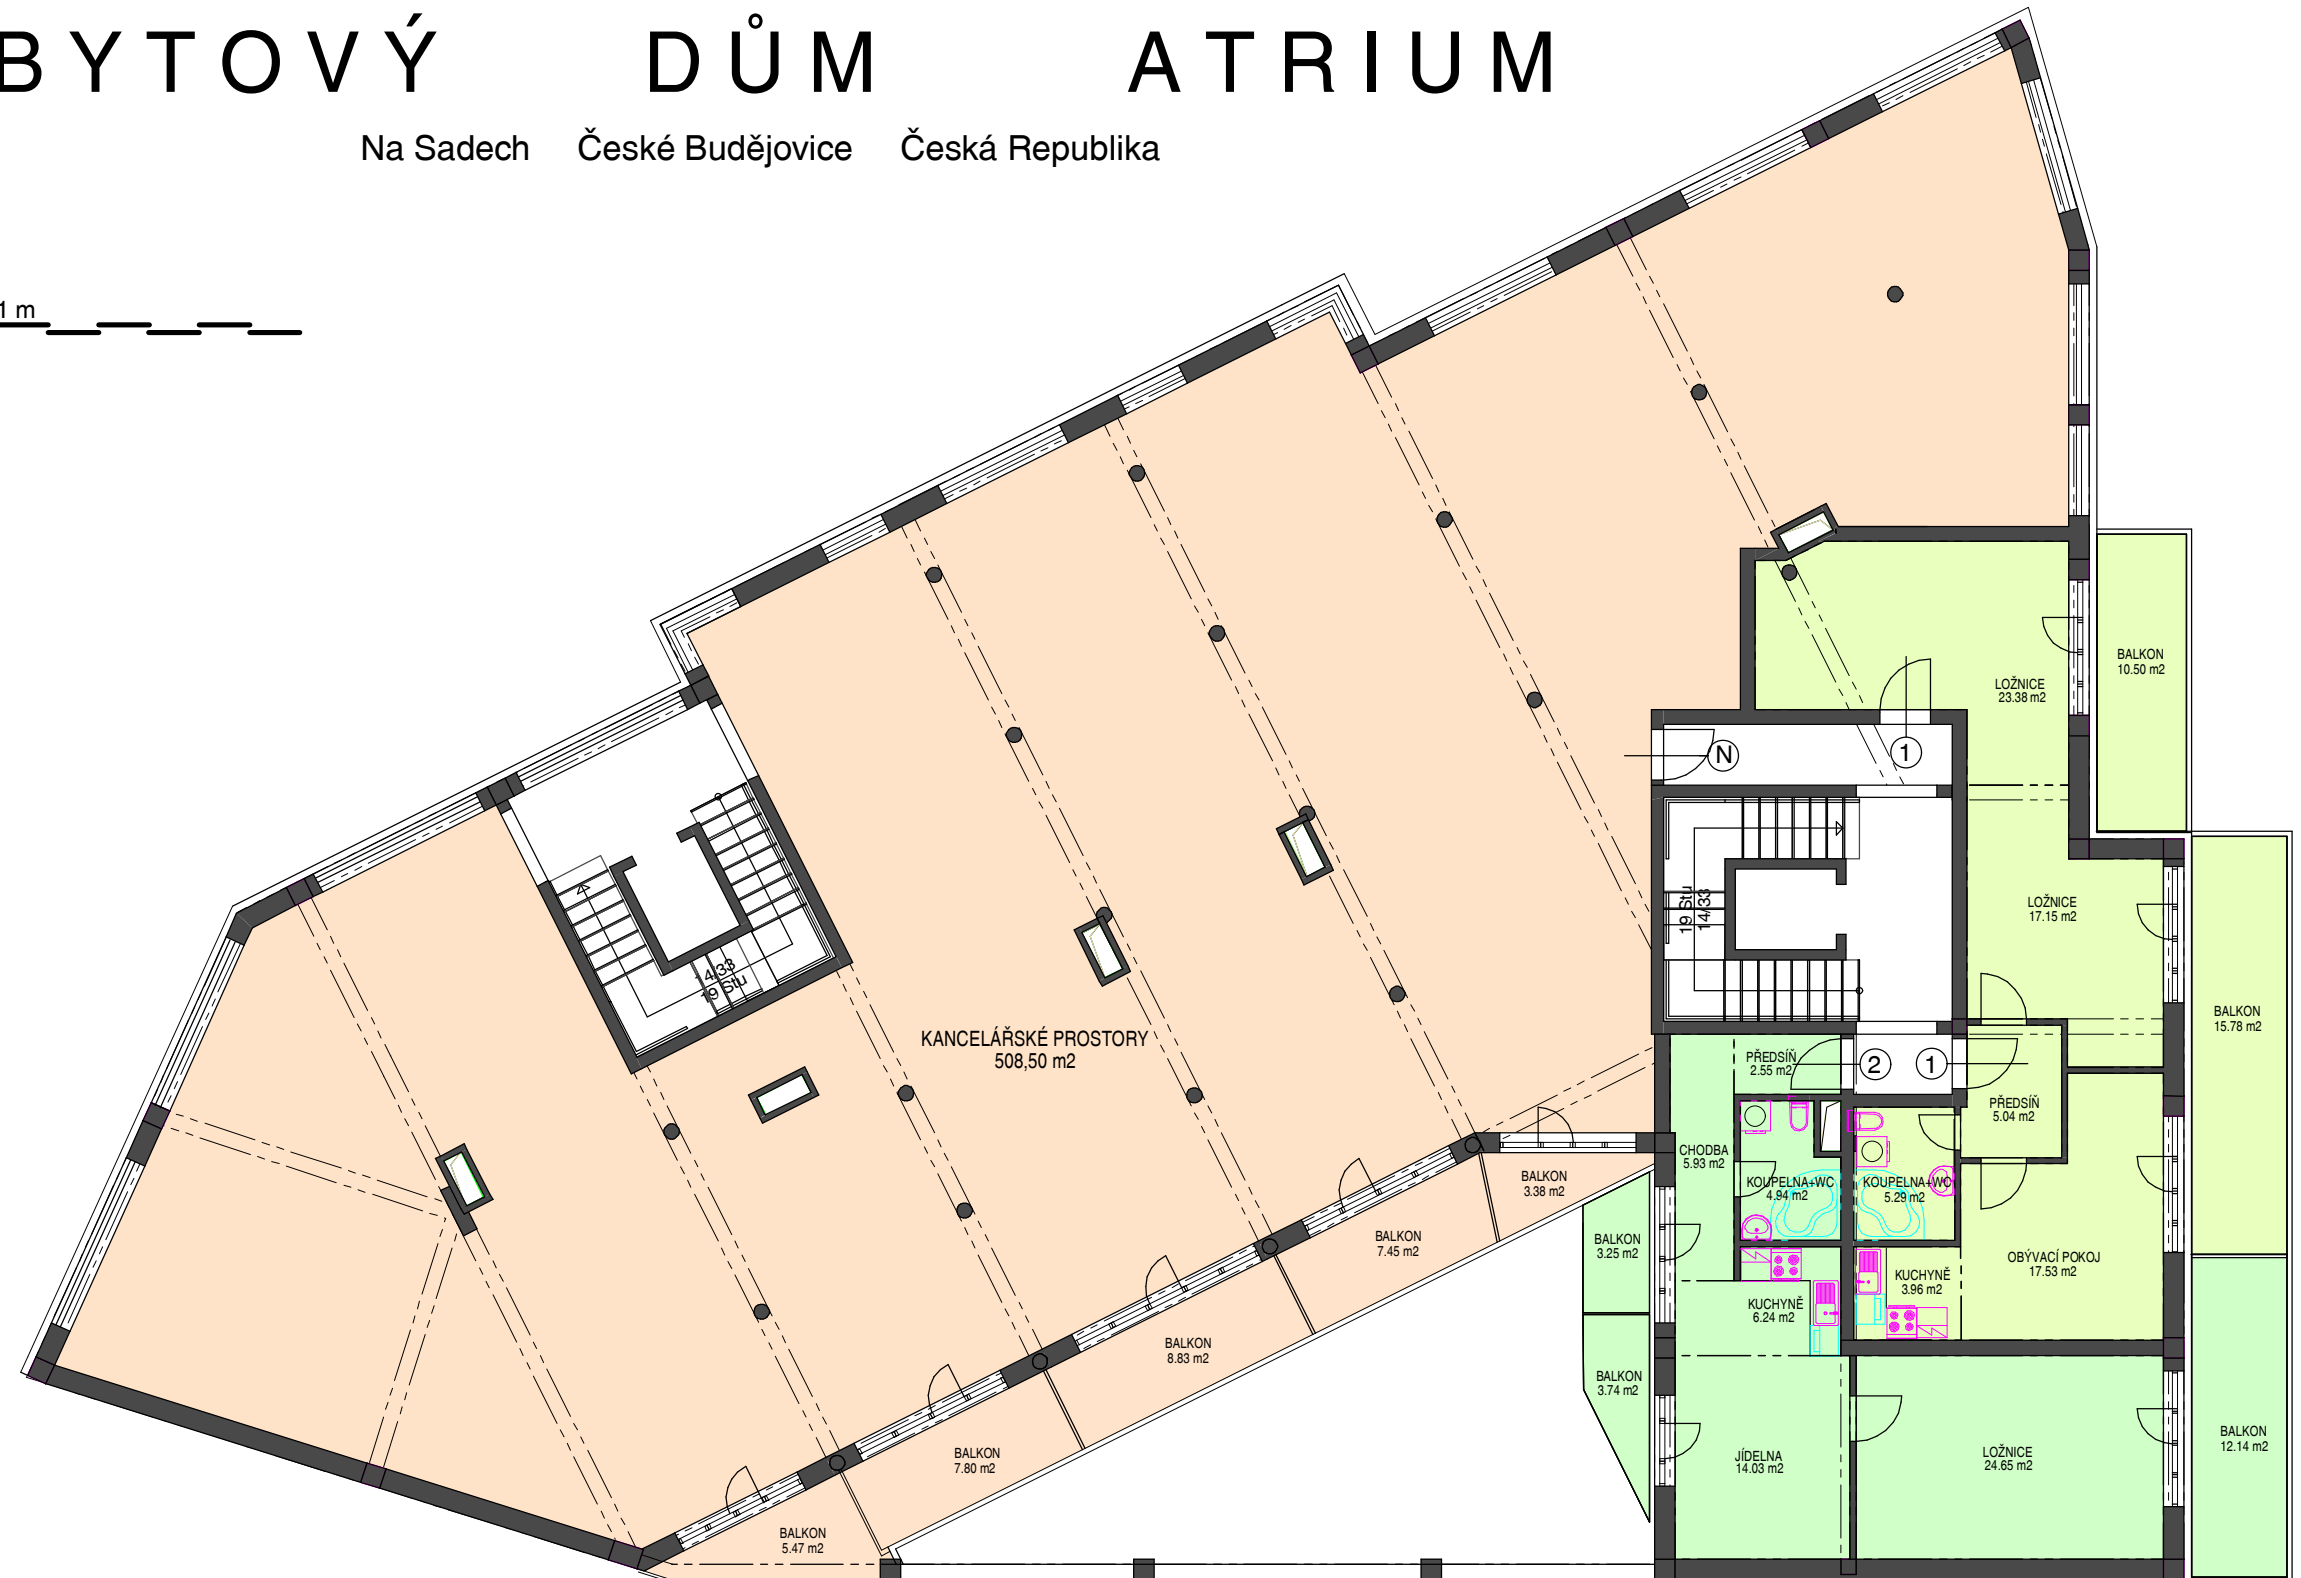

BYTOVÝ DŮM ATRIUM

Na Sadech České Budějovice Česká Republika

1 m

NEBYTOVÉ PROSTORY (N) KANCELÁŘE	508,50 m ²	BYT ① 3+KK	72,70 m ² (balkon 10,50m ²)
(balkon 5,50m ²)	(balkon 7,80m ²)		(balkon 15,80m ²)
(balkon 8,80m ²)	(balkon 7,50m ²)	BYT ② 2+KK	58,60 m ² (balkon 12,10m ²)
(balkon 3,40m ²)			(balkon 7,00m ²)

1. PATRO
(2. nadzemní podlaží)
DISPOZICE BYTŮ
III. 2007 M 1:150