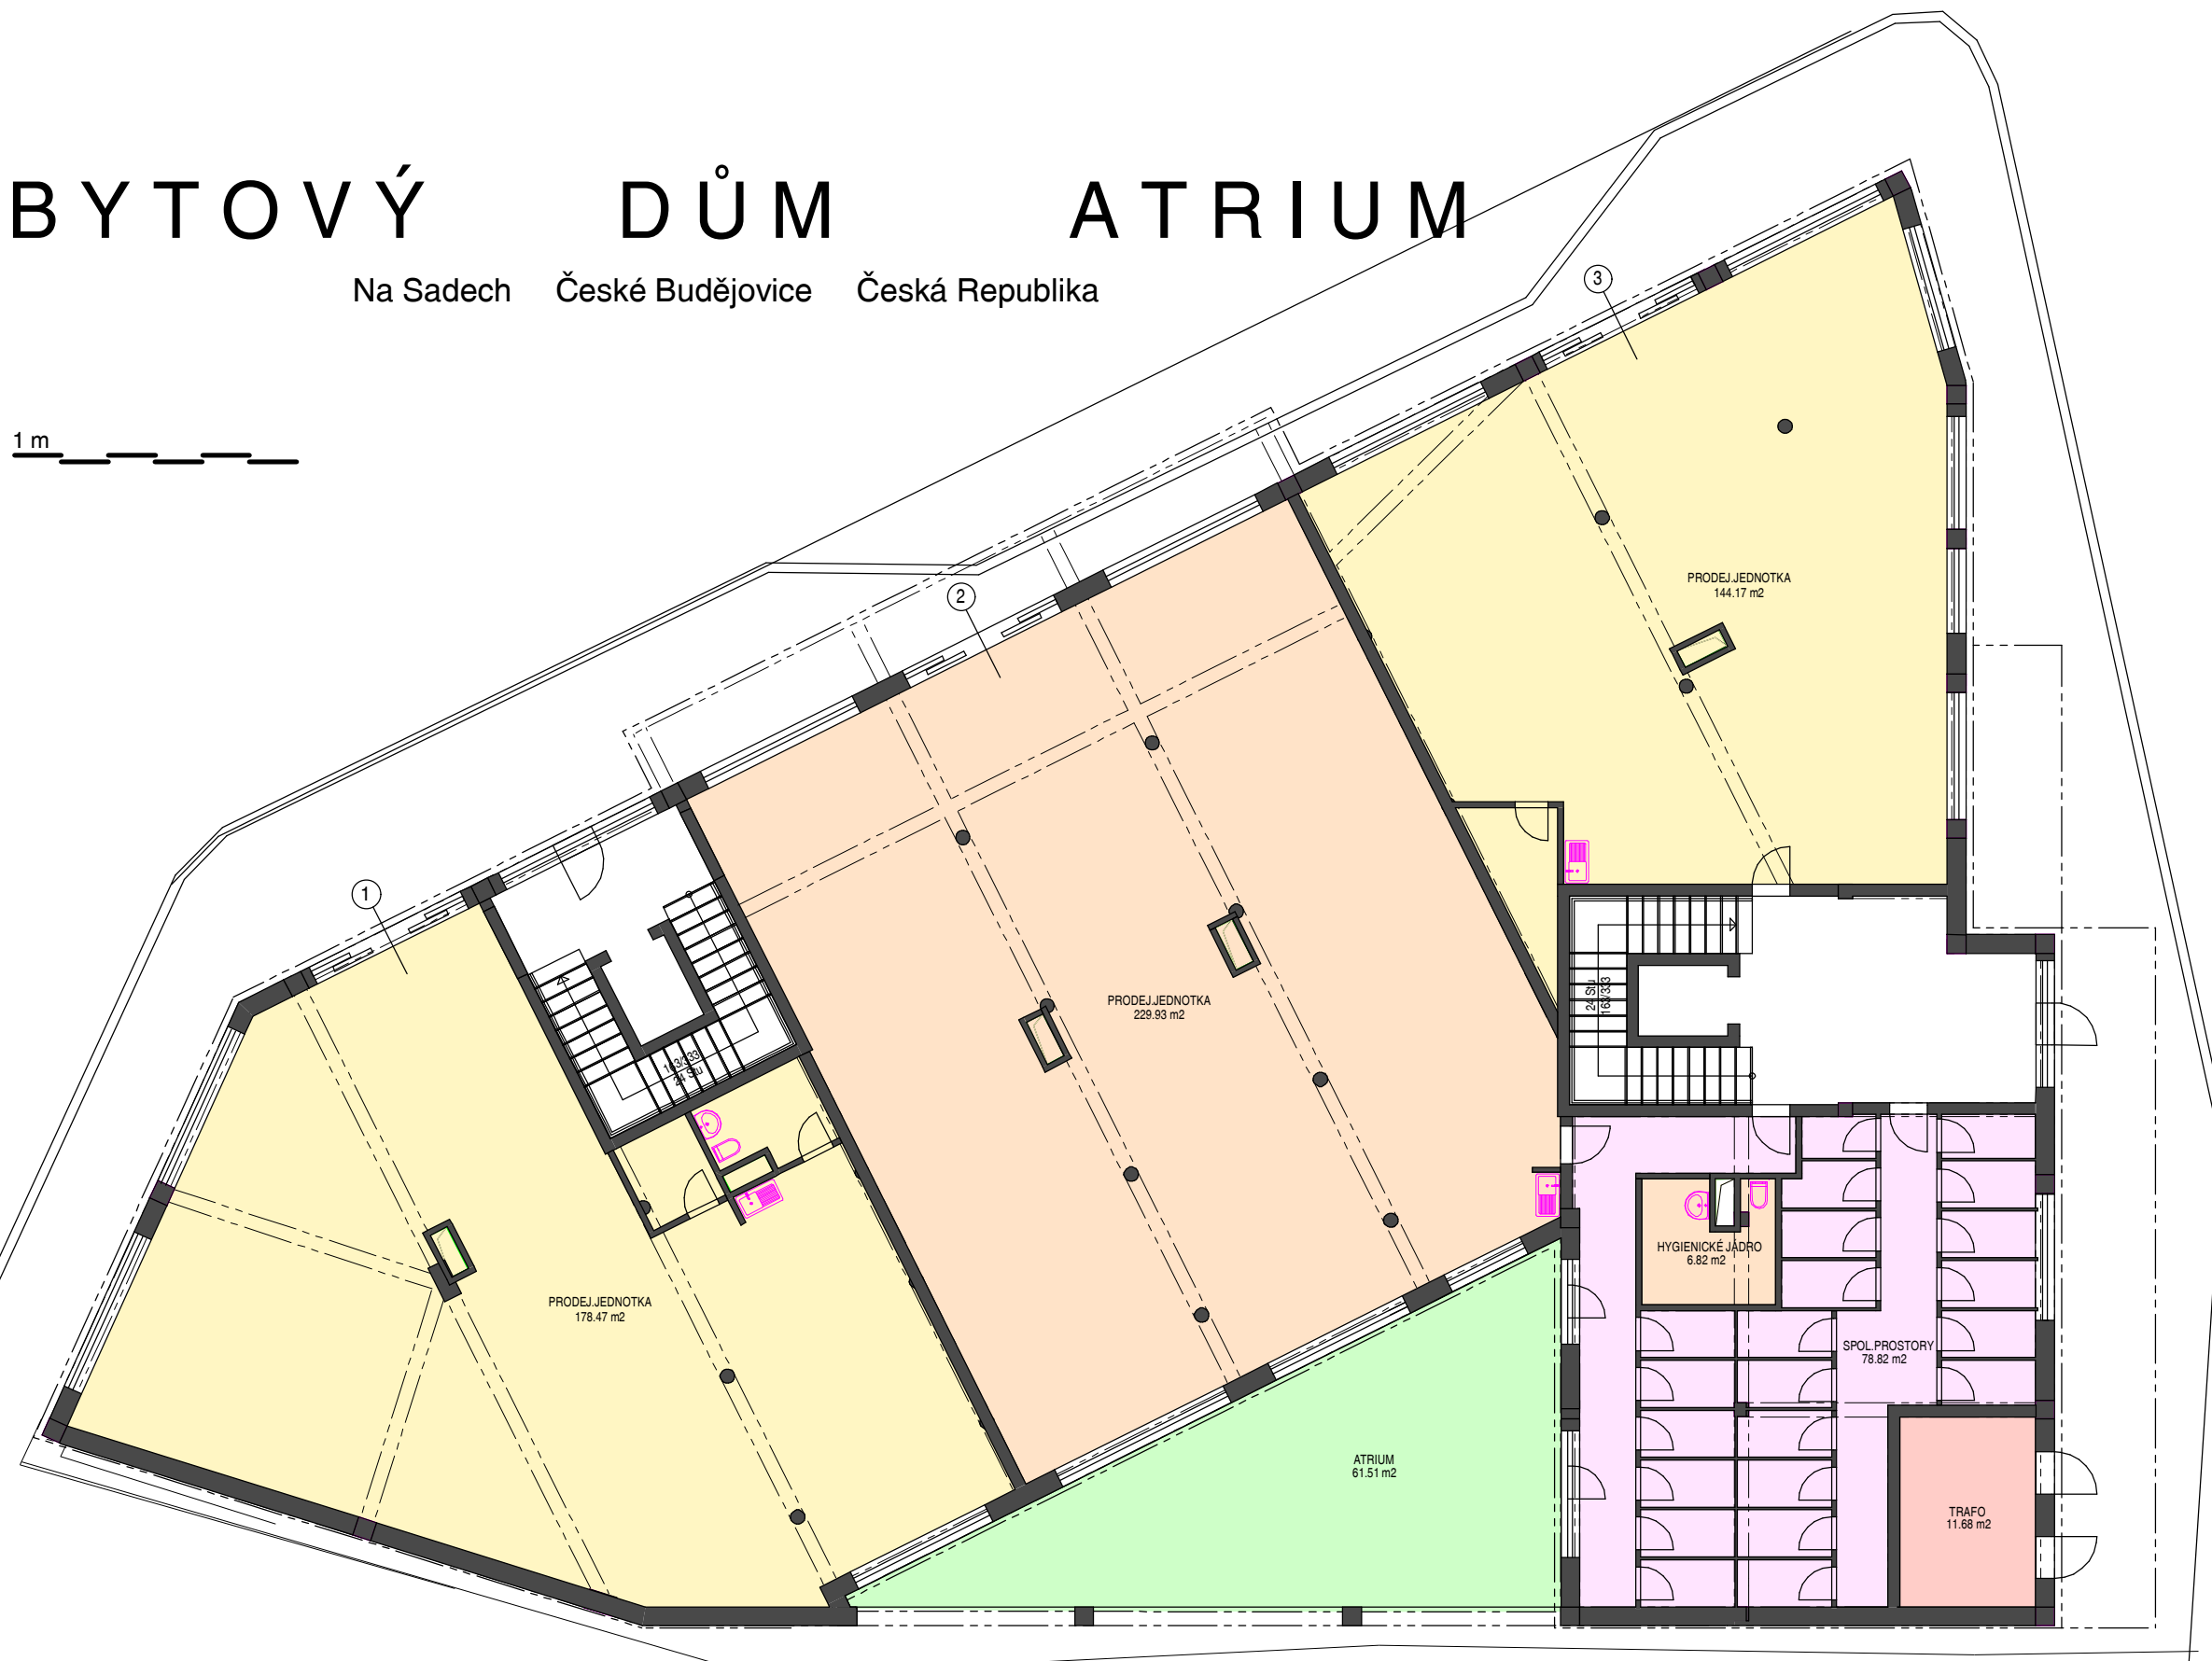

BYTOVÝ DŮM ATRIUM

Na Sadech České Budějovice Česká Republika

1 m

- PRODEJNÍ JEDNOTKA ① 178,50 m²
- PRODEJNÍ JEDNOTKA ② 230,00 m²
- PRODEJNÍ JEDNOTKA ③ 144,20 m²

PŘÍZEMÍ
(1. nadzemní podlaží)
DISPOZICE NEBYTOVÝCH PROSTOR
III. 2007 M 1:150